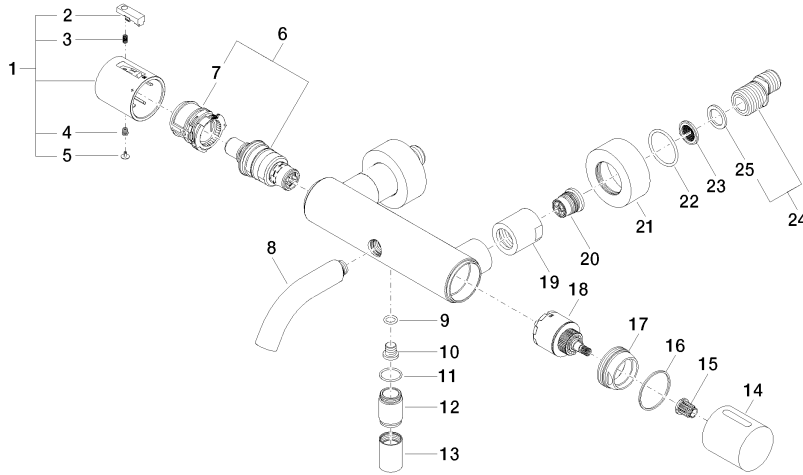

34 201 979

- 210mm projection
- circular normal flow
- rotary diverter with volume control and shut-off function
- 3/8" shower outlet
- slide-on rosettes Ø 60 mm
- 1/2" connection
- gauge 150 mm - 15 mm
- max. flow 16.9 l/min at 3 bar flow pressure

34 201 979

mm [inches]

**Flow rate chart**

**Certificates**

LGA\_18609.

WRAS\_2201054.

Belgaqua\_21-032-27\_5.

34 201 979

Parts for other finishes can be found here: [Brushed](#) [Platinum](#)

34 201 979

Spare parts list

No.	Item Number	Name	Quantity used	Delivery time
1	90 17 33 004 00-00	handle	1	10
2	90 21 33 011 00-13	handle	1	2
3	90 16 02 027 00 90	spring	1	2
4	90 30 30 136 00 90	screw	1	2
5	90 31 20 049 00-00	plug	1	10
6	90 15 02 070 00 90	cartridge	1	2
7	90 30 40 010 00 90	regulator	1	2
8	90 11 06 214 00-00	spout	1	10
9	09 14 10 139 90	seal	1	2
10	08 30 30 701 90	screw	1	2
11	90 14 10 032 00 90	seal	1	2
12	09 24 03 115 20-00	nipple	1	10
13	90 21 02 069 00-00	cover	1	10
14	09 20 97 020-00	handle	1	10
15	90 12 12 002 00 90	fixing cap	1	2
16	09 14 15 052 90	ring	1	2
17	09 24 04 141-00	nut	1	10
18	90 15 05 033 00 90	diverter	1	2
19	09 23 10 048-00	nut	2	10
20	90 29 05 024 00 90	nipple	2	2
21	09 27 62 004-00	rosette	2	10
22	09 14 10 119 90	seal	2	2
23	09 29 03 020 90	insert	2	2
24	04 11 04 032 00 90	connection	2	2
25	09 14 20 010 90	seal	2	2