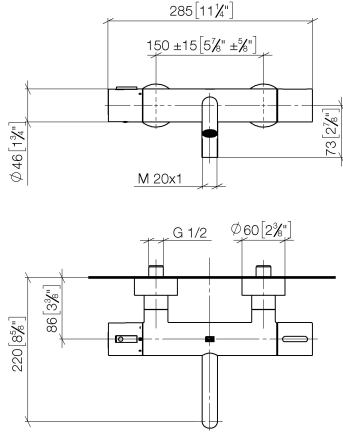

34 201 979

- 210mm projection
- circular normal flow
- rotary diverter with volume control and shut-off function
- 3/8" shower outlet
- slide-on rosettes Ø 60 mm
- 1/2" connection
- gauge 150 mm - 15 mm
- max. flow 16.9 l/min at 3 bar flow pressure

34 201 979

mm [inches]

**Flow rate chart**

**Certificates**

LGA\_18609.

WRAS\_2201054.

Belgaqua\_21-032-27\_5.

34 201 979

Parts for other finishes can be found here: [Brushed](#) [Platinum](#)

34 201 979

Spare parts list

No.	Item Number	Name	Quantity used	Delivery time
1	90 17 33 004 00-00	handle	1	10
2	90 21 33 011 00-13	handle	1	2
3	90 16 02 027 00 90	spring	1	2
4	90 30 30 136 00 90	screw	1	2
5	90 31 20 049 00-00	plug	1	10
6	90 15 02 070 00 90	cartridge	1	2
7	90 30 40 010 00 90	regulator	1	2
8	90 11 06 214 00-00	spout	1	10
9	09 14 10 139 90	seal	1	2
10	08 30 30 701 90	screw	1	2
11	90 14 10 032 00 90	seal	1	2
12	09 24 03 115 20-00	nipple	1	10
13	90 21 02 069 00-00	cover	1	10
14	09 20 97 020-00	handle	1	10
15	90 12 12 002 00 90	fixing cap	1	2
16	09 14 15 052 90	ring	1	2
17	09 24 04 141-00	nut	1	10
18	90 15 05 033 00 90	diverter	1	2
19	09 23 10 048-00	nut	2	10
20	90 29 05 024 00 90	nipple	2	2
21	09 27 62 004-00	rosette	2	10
22	09 14 10 119 90	seal	2	2
23	09 29 03 020 90	insert	2	2
24	04 11 04 032 00 90	connection	2	2
25	09 14 20 010 90	seal	2	2